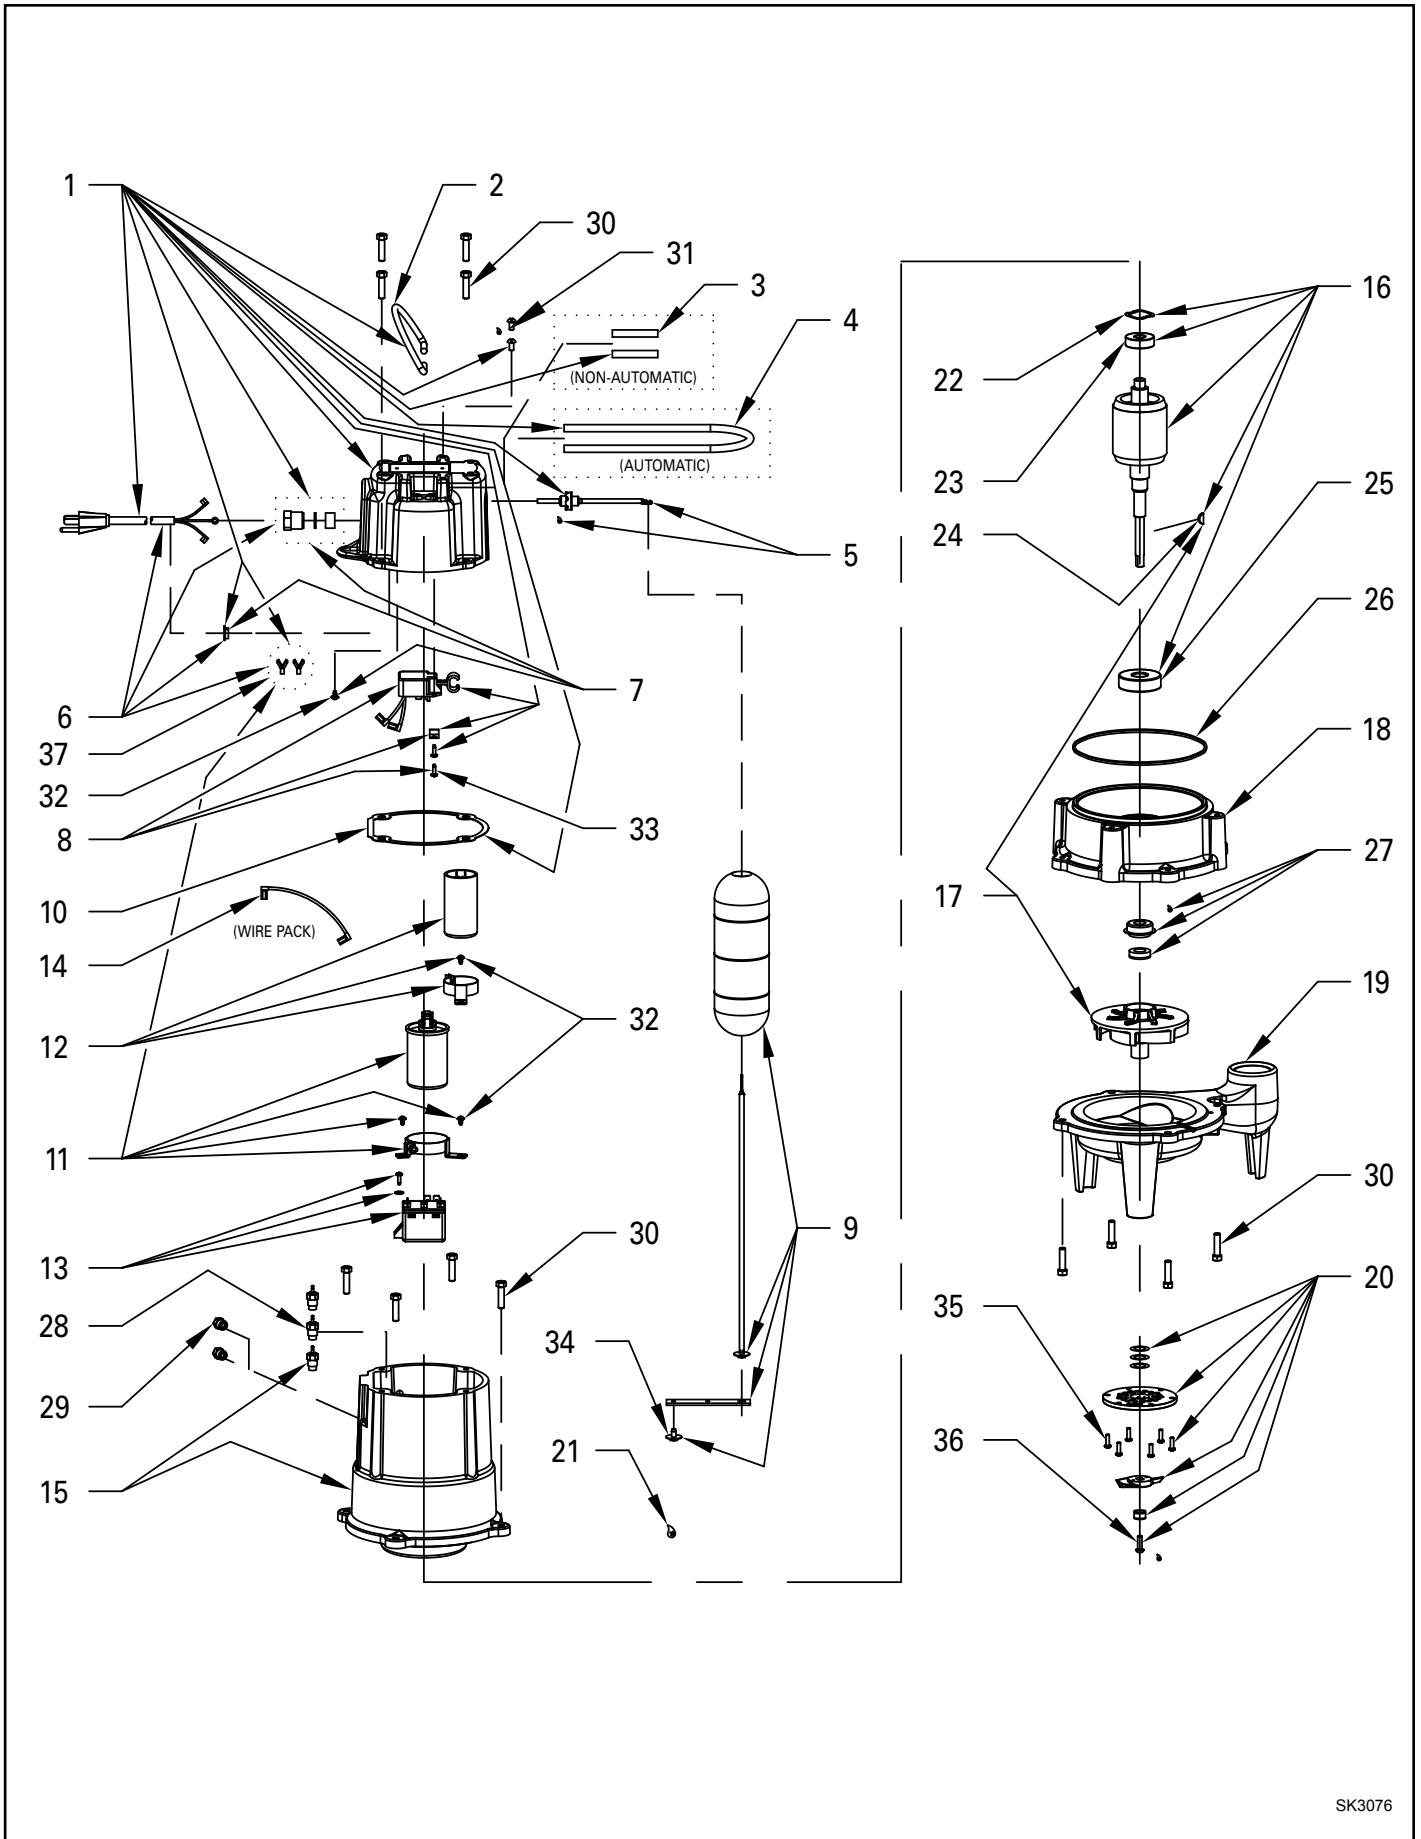

REPLACEMENT PARTS LIST FOR MODELS "M803", "M805", "M807", "N803", "N805", "N807", "D803", "D805", "D807", "E803", "E805" & "E807"

REF. NO.	DESCRIPTION	QTY	NOTES	MODELS: M803-A, M805-A, M807-A, N803-A, N805-A, N807-A, D803-A, D805-A, D807-A, E803-A, E805-A, E807-A			
				4/15 thru Current	4/15 thru Current	4/15 thru Current	4/15 thru Current
1	Cover assembly - Automatic	1		153743	N/A	154489	N/A
	Cover assembly - Non-Automatic			N/A	153744	N/A	154490
2	• Handle	1		267032	267032	267032	267032
3	• Retainer - Non-Automatic	2		N/A	267053	N/A	267053
4	• Guard - Automatic	1		267008	N/A	267008	N/A
5	• Arm and seal assembly Automatic	1		004741	N/A	004741	N/A
6	Cord assembly - Automatic and Non-Automatic	1		153745	153745	153746	153746
7	• Cord seal assembly	1		153747	153747	153747	153747
8	Switch assembly	1		004744	N/A	004744	N/A
9	Float assembly	1		153748	N/A	153748	N/A
10	• Cover gasket	1		001011	001011	001011	001011
11	Run capacitor assembly	1		154923	154923	154923	154923
12	Start capacitor assembly	1		153750	153750	153750	153750
13	Relay assembly	1		153751	153751	153751	153751
14	• Wire pack - Automatic and Non-Automatic	1		153752	153752	153752	153752
15	Stator Assembly - 803	1		153753	153753	153756	153756
	Stator Assembly - 805			153754	153754	153757	153757
	Stator Assembly - 807			153755	153755	153758	153758
16	Rotor Assembly - 803	1		153759	153759	153759	153759
	Rotor Assembly - 805			153759	153759	153759	153759
	Rotor Assembly - 807			153759	153759	153759	153759
17	Impeller assembly - 803	1		153760	153760	153760	153760
	Impeller assembly - 805			153761	153761	153761	153761
	Impeller assembly - 807			153762	153762	153762	153762
18	Adapter	1		153151	153151	153151	153151
19	Pump housing	1		153152	153152	153152	153152
20	Cutter assembly	1		153763	153763	153763	153763
21	• Dielectric oil (40 oz)	1		153764	153764	153764	153764
22	• Bearing spring	1		017192	017192	017192	017192
23	• Bearing - upper	1		006703	006703	006703	006703
24	• Key - woodruff	1		006841	006841	006841	006841
25	• Bearing - lower	1		010069	010069	010069	010069
26	• Seal - motor housing	1		001014	001014	001014	001014
27	• Shaft seal assembly	1		011681	011681	011681	011681
28	• Thru wall terminal	3		003402	003402	003402	003402
29	• Test plug	2		034090	034090	034090	034090
30	• Screw 1/4-20 x 1 long	12		007790	007790	007790	007790
31	• Screw #10-24 x 3/8 long	2	4	001883	001883	001883	001883
32	• Screw #6-32 x 1/4 long - Green	4		001877	001877	001877	001877
33	• Screw #6-32 x 7/16 long	3		004644	004644	004644	004644
34	• Sem screw #10-24 x 3/8 long	1		002000	002000	002000	002000
35	• Screw #6-32 x 1/2 long	6		152866	152866	152866	152866
36	• Screw #10-24 x 5/8 long	1	4	001884	001884	001884	001884
37	• Insulator Flag Terminal	2		001797	N/A	001797	N/A
▣	Rebuild Kit	1		153765	153765	153765	153765

• Items included in Rebuild Kit.

▣ Not shown in illustration.

NOTES:

1) See FM0160 Parts Price Sheet for listing of parts prices.
2) "NA" indicates, not applicable.
3) If an "X" follows Model No., or Date Mfg. on ID tag, consult factory for ordering any parts.
4) Apply Loctite thread locker #222.

REPLACEMENT PARTS ILLUSTRATION FOR MODELS "M803", "M805", "M807", "N803", "N805",
"N807", "D803", "D805", "D807", "E803", "E805" & "E807"

SK3076